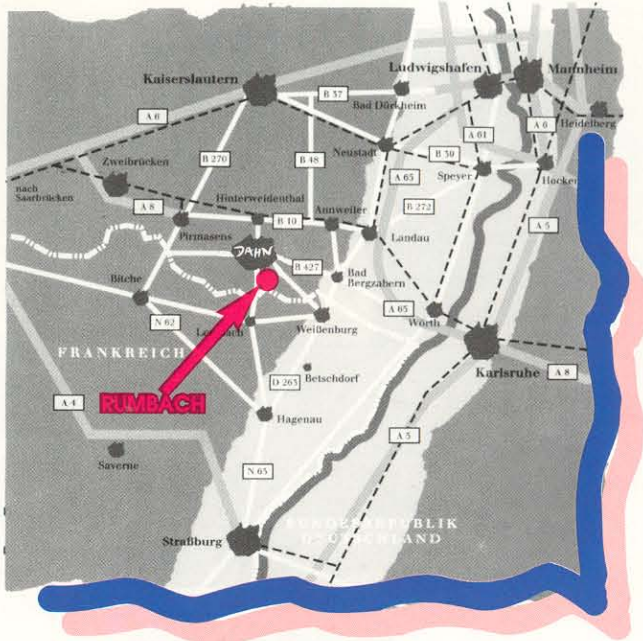

So finden Sie uns!

Grundriß
Ferienwohnungen im Erdgeschoß

Grundriß
Ferienwohnungen im Obergeschoß

HAUS
ELWETRISCHE
FERIENWOHNUNGEN

IM DAHNER
FELSENLAND

BRIGITTE RADKE · IM BAUMERT 5
76891 RUMBACH · TEL. 06394-1322